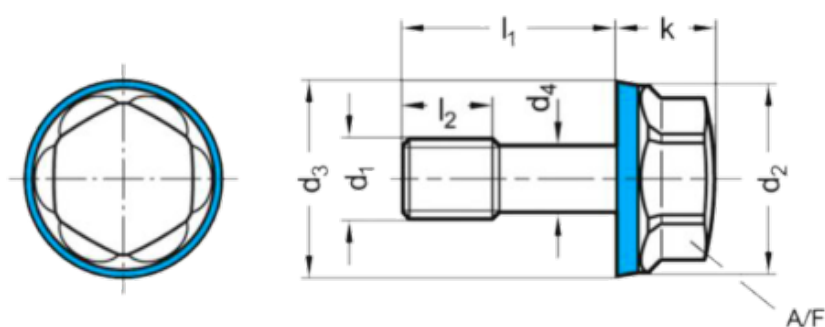

Varenummer: 201581M625PLE1  
 Beskrivelse: E+G Bolt GN 1582-M6-25-PL-E-1  
 Hygiejnisk design

## Mål

a1	= 3-7	l1	= 25
a2	= 7-13	l2	= 8
a3	= 13-17	l3	= 3
AF	= 10	Vægt	= 9
d3	= 13.8		
d4	-0,2 = -		
d5	= 6.5		
k	= 7.5		