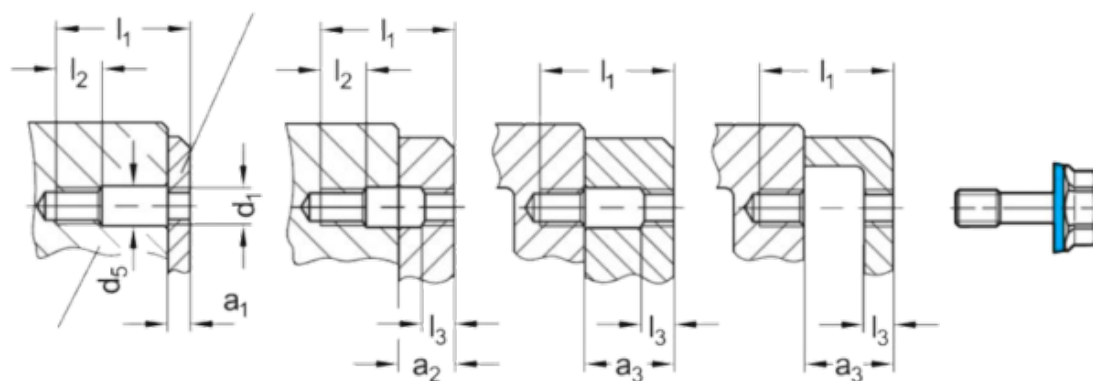

Varenummer: 201581M625PLE1  
 Beskrivelse: E+G Bolt GN 1582-M6-25-PL-E-1  
 Hygiejnisk design

## Mål

a1	= 3-7	l1	= 25
a2	= 7-13	l2	= 8
a3	= 13-17	l3	= 3
AF	= 10	Vægt	= 9
d3	= 13.8		
d4	-0,2 = -		
d5	= 6.5		
k	= 7.5		